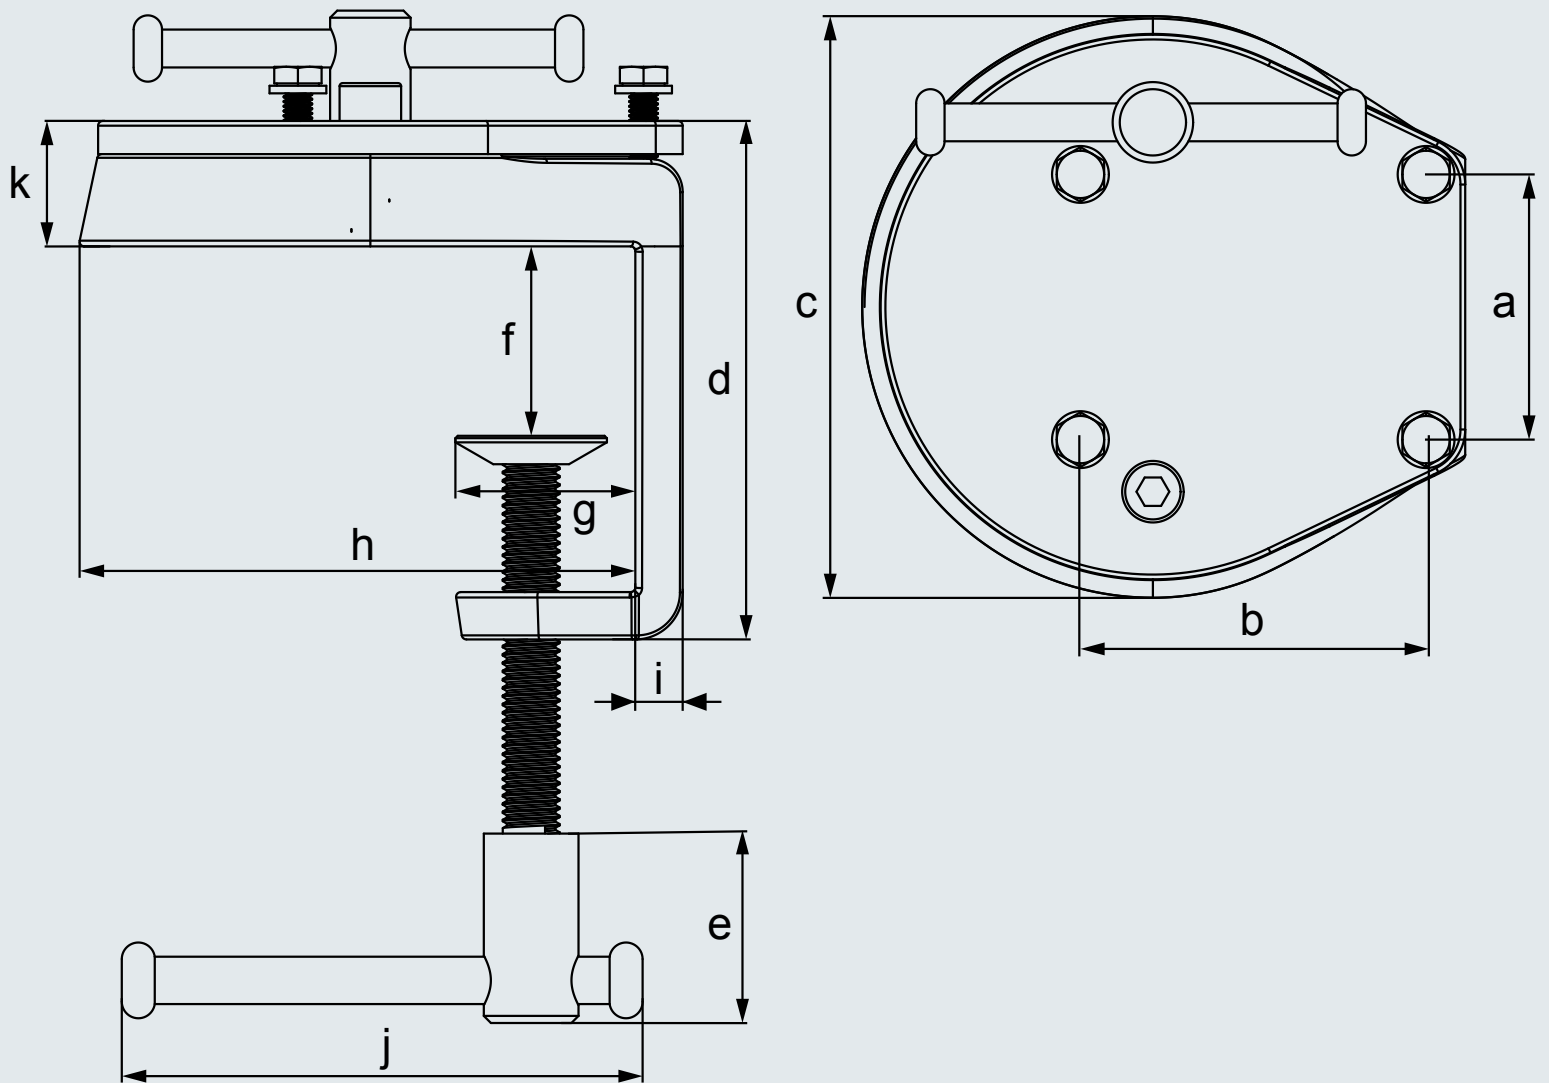

HEUER -kääntävä pöytäkiinnike

Tekniset tiedot:

| Leukojen leveys (mm) | a (mm) | b (mm) | c (mm) | d (mm) | e (mm) | f (mm) | g (mm) | h (mm) | i (mm) | j (mm) | k (mm) |
|----------------------|--------|--------|--------|--------|--------|--------|--------|--------|--------|--------|--------|
| 100 | 56 | 73 | 123,5 | 109,5 | 40 | 10-60 | 40 | 118 | 10 | 110 | 26,5 |
| 120 | 76 | 98 | 156 | 113 | 40 | 10-60 | 40 | 150 | 10 | 110 | 28,5 |

| Leukojen leveys (mm) | Paino (kg) | Hexagon ruuvi | Tuotenro |
|----------------------|------------|---------------|----------|
| 100 | 2,3 | M6 | 119 103 |
| 120 | 3,4 | M8 | 119 104 |

BROCKHAUS] HEUER
GmbH