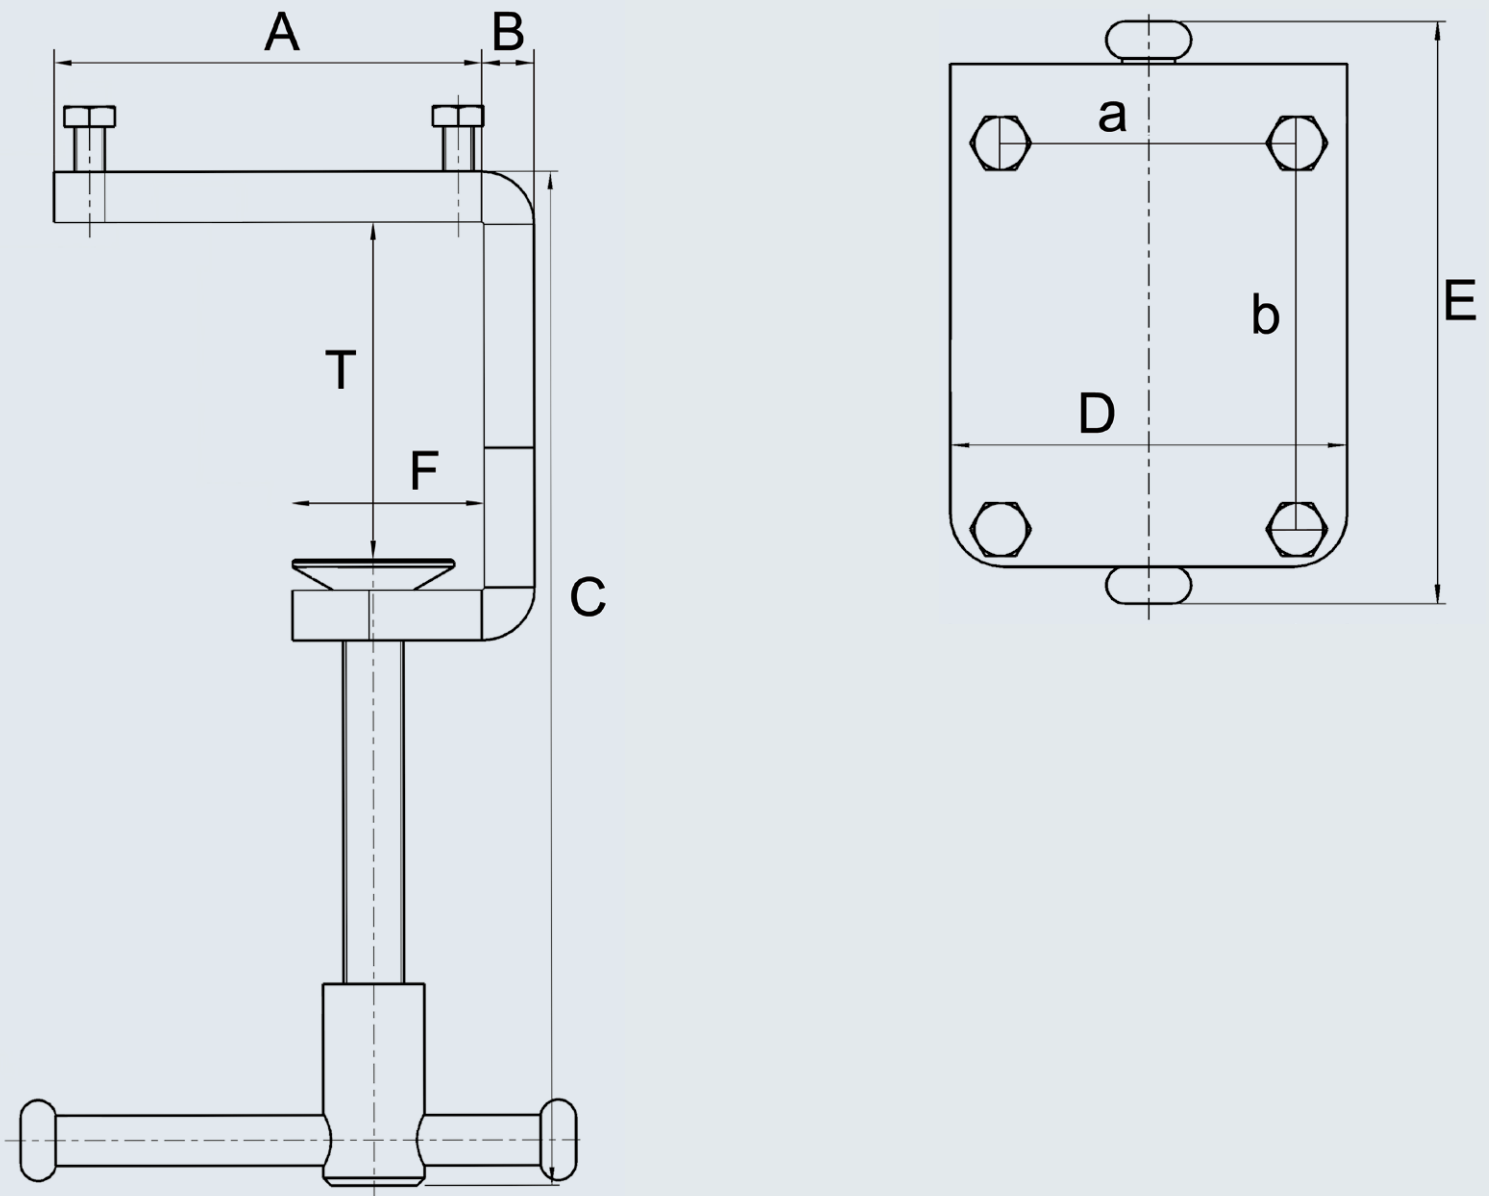

# HEUER bordklemmer

## Specifikationer:

| Kæbe bredde (mm) | A (mm) | B (mm) | C (mm)   | D (mm) | E (mm) | a (mm) | b (mm) |
|------------------|--------|--------|----------|--------|--------|--------|--------|
| 100              | 85     | 10     | max. 201 | 75     | 110    | 56     | 73     |
| 120              | 119    | 10     | max. 201 | 100    | 110    | 76     | 98     |

| Kæbe bredde (mm) | Vægt (kg) | T (mm)  | F (mm) | Sekskantet bolt | Artikel nr. |
|------------------|-----------|---------|--------|-----------------|-------------|
| 100              | 1,0       | 10 – 60 | 40     | M6              | 119 100     |
| 120              | 1,7       | 10 – 60 | 40     | M8              | 119 120     |