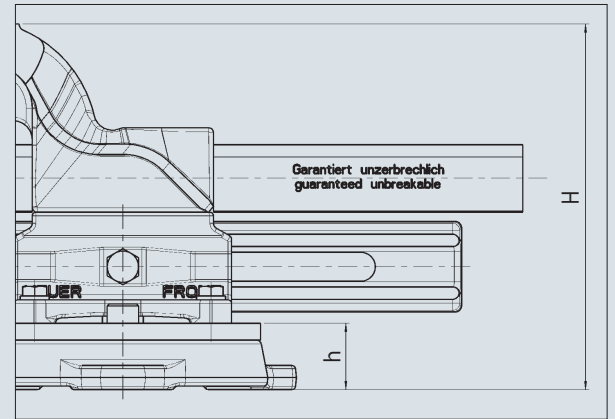

# القرص الدوار HEUER

## المواصفات الفنية القرص الدوار:

المقاس بوحد ملم	Ø D (ملم)	Ø d (ملم)	H (ملم)	h (ملم)	a (ملم)	b (ملم)	قوة الشد (باليدين)	رقم المنتج
100	141	9	152	28	56	73	1,5	103 100
120	174	11	185	30	76	98	2,7	103 120
140	210	13	227,5	35,5	96	120	4,6	103 140
160/180	253	15	268,5	43,5	120	140	7,2	103 160