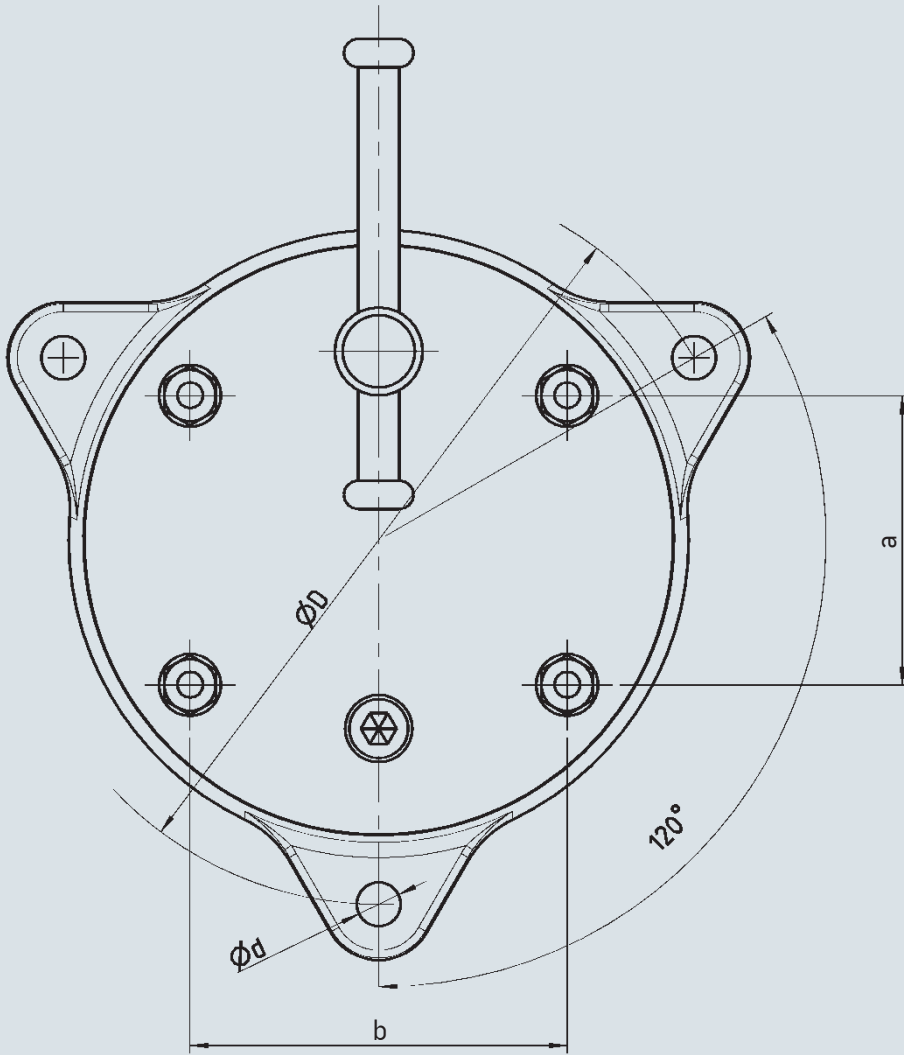

# القرص الدوار HEUER

## المواصفات الفنية القرص الدوار:

المقاس بوحد ملم	Ø D (ملم)	Ø d (ملم)	H (ملم)	h (ملم)	a (ملم)	b (ملم)	قوة الشد (باليدين)	رقم المنتج
100	141	9	152	28	56	73	1,5	103 100
120	174	11	185	30	76	98	2,7	103 120
140	210	13	227,5	35,5	96	120	4,6	103 140
160/180	253	15	268,5	43,5	120	140	7,2	103 160