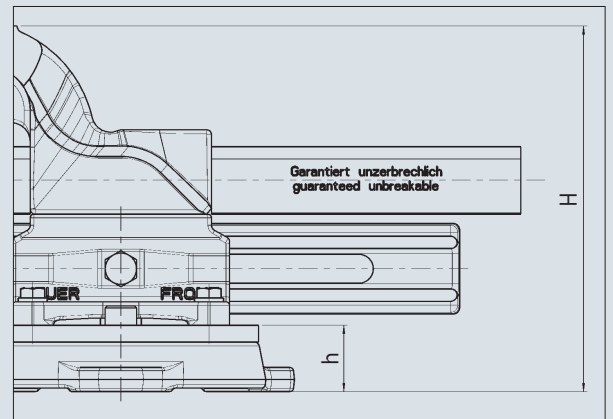

HEUER draaiplateau

Technische gegevens:

Bekbreedte (mm)	Ø D (mm)	Ø d (mm)	H (mm)	h (mm)	a (mm)	b (mm)	Toelaatbare belasting (kg)	Art.-Nr.
100	141	9	152	28	56	73	1,5	103 100
120	174	11	185	30	76	98	2,7	103 120
140	210	13	227,5	35,5	96	120	4,6	103 140
160/180	253	15	268,5	43,5	120	140	7,2	103 160