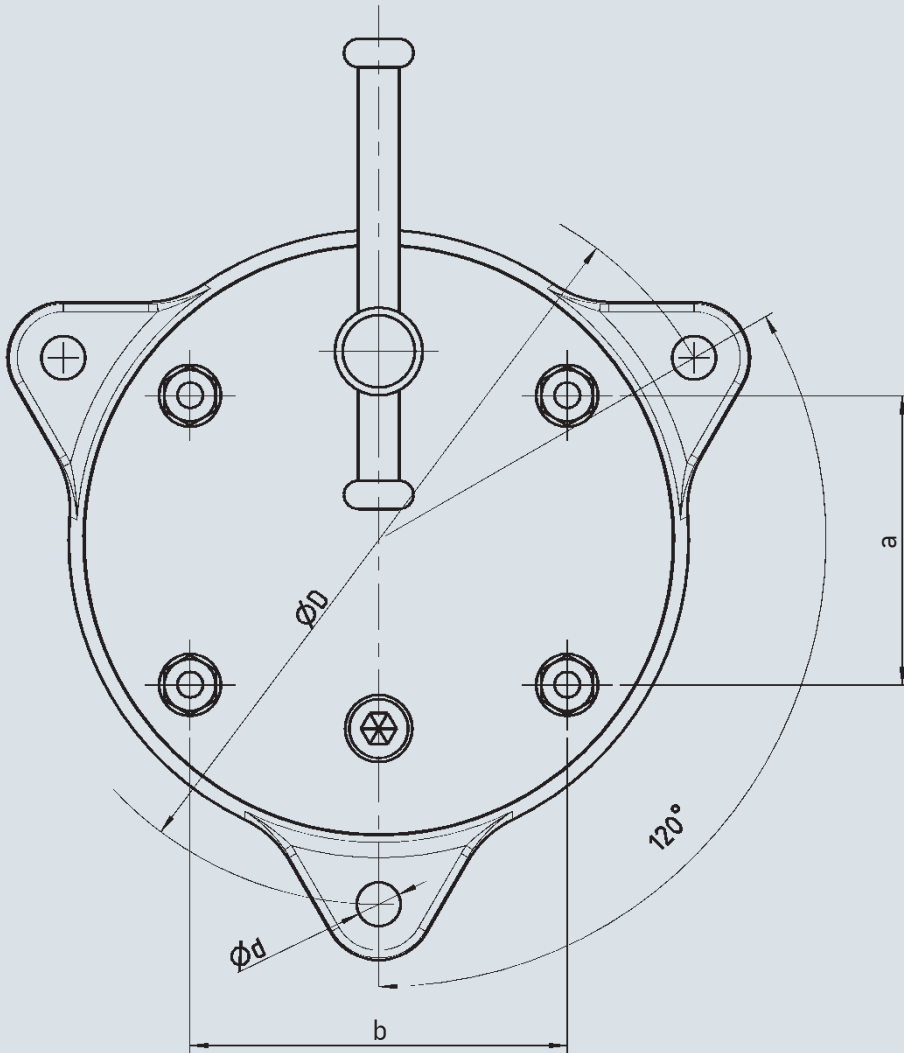

HEUER draaiplateau

Technische gegevens:

Bekbreedte (mm)	Ø D (mm)	Ø d (mm)	H (mm)	h (mm)	a (mm)	b (mm)	Toelaatbare belasting (kg)	Art.-Nr.
100	141	9	152	28	56	73	1,5	103 100
120	174	11	185	30	76	98	2,7	103 120
140	210	13	227,5	35,5	96	120	4,6	103 140
160/180	253	15	268,5	43,5	120	140	7,2	103 160