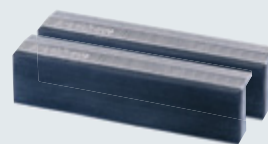

# HEUER Compact set

De nieuwe HEUER Compact met snelverstelling  
HEUER Quicklaunch in een praktische kofferset

Compleet nieuw, absoluut innovatief: de nieuwe HEUER Compact met HEUER Quicklaunch snelverstelling. Traploos instelbaar tot een spanwijdte van 130 mm.

Door de gemonteerde tafelklem is de HEUER Compact extreem mobiel. Te monteren op tot 60 mm sterke werkbladen.

In de set begrepen: een HEUER magnetische beschermbecken. Voor ieder werkstuk het passende spanvlak:

Type N (Neutraal)  
voor grof tot middelfijn  
bewerkte werkstukken

Type F (Fiber)  
voor werkstukken met fijn  
gefreesde, geslepen of  
gepolijste oppervlakken

Type G (Rubber)  
voor dunwandige buizen en  
voorgevormde modellen alsmede  
onderdelen uit hout en kunststof