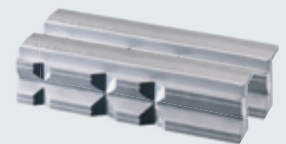

# HEUER Compact set

De nieuwe HEUER Compact met snelverstelling  
HEUER Quicklaunch in een praktische kofferset

Compleet nieuw, absoluut innovatief: de nieuwe HEUER Compact met HEUER Quicklaunch snelverstelling. Traploos instelbaar tot een spanwijdte van 130 mm.

Door de gemonteerde tafelklem is de HEUER Compact extreem mobiel. Te monteren op tot 60 mm sterke werkbladen.

In de set begrepen: een HEUER magnetische beschermbecken. Voor ieder werkstuk het passende spanvlak:

Type N (Neutraal)  
voor grof tot middelfijn  
bewerkte werkstukken

Type F (Fiber)  
voor werkstukken met fijn  
gefreesde, geslepen of  
gepolijste oppervlakken

Type G (Rubber)  
voor dunwandige buizen en  
voorgevormde modellen alsmede  
onderdelen uit hout en kunststof