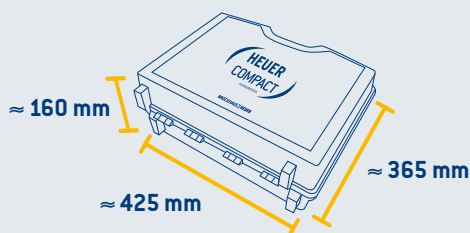

Type P (Prisma)  
voor werkstukken in  
allerlei vormen

Bliksemsnel gereed: de Compact kofferset  
biedt maximale mobiliteit en functionaliteit.

Gewicht kofferset: **7,95 kg**

Art.-Nr. **118 003**