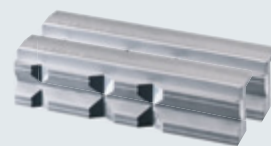

Μόλις κυκλοφόρησε, εντελώς πρωτοποριακό: Το νέο HEUER Compact με ταχεία ρύθμιση HEUER Quicklaunch. Με δυνατότητα άμεσης ρύθμισης ανοίγματος μέχρι 130 mm.

Ο προσαρτημένος σφιγκτήρας πάγκου καθιστά το HEUER Compact εξαιρετικά ευέλικτο. Μοντάρεται σε πάγκους εργασίας πάχους έως 60 mm.

Το σετ περιέχει επίσης: Μαγνητικές προστατευτικές σιαγώνες HEUER. Για κάθε τεμάχιο κατεργασίας η κατάλληλη επιφάνεια συγκράτησης:

Τύπος N (ουδέτερο)
Για χονδροειδούς έως μέσης κατεργασίας τεμάχια

Τύπος F Fiber (συνθετικό υλικό)
για τεμάχια με λεπτό φρεζάρισμα, τροχισμένες ή γυαλισμένες επιφάνειες

Τύπος G (λάστιχο)
για λεπτότοιχους σωλήνες και τεμάχια ειδικής κατασκευής καθώς και για ξύλινα και συνθετικά τεμάχια

Τύπος P (πρίσματα)
για τεμάχια πολλών και διαφόρων μορφών

Έτοιμο στη στιγμή: Το σετ Compact στο βαλιτσάκι εξασφαλίζει μέγιστη ευελιξία και λειτουργικότητα.

Βάρος του σετ: **7,95 kg**

Κωδικός-No. **118 003**

Τα πλεονεκτήματα με μια ματιά:

- + Λύση ευέλικτη, φορητή
- + Έτοιμο για άμεση χρήση χάρη στον προσαρτημένο σφιγκτήρα πάγκου
- + Ταχύτατη συγκράτηση τεμαχίων διαφόρων μεγεθών με μία μόνο στρέψη της μανέλας
- + Ευελιξία χάρη στα εύστοχα επιλεγμένα εξαρτήματα
- + Μεγάλη, 120 mm επιφάνεια σιαγώνων συγκράτησης συμπαγούς και ελαφριάς κατασκευής και δυνατότητα μεγάλου (-) ανοίγματος
- + Ιδανικό για τεχνικούς συναρμολόγησης και κινητά συνεργεία