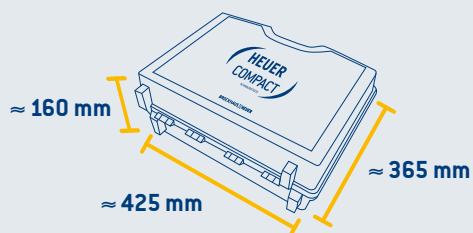

Το σετ περιέχει επίσης: Μαγνητικές προστατευτικές σιαγώνες HEUER. Για κάθε τεμάχιο κατεργασίας η κατάλληλη επιφάνεια συγκράτησης:

Τύπος N (ουδέτερο)
Για χονδροειδούς έως μέσης κατεργασίας τεμάχια

Τύπος F Fiber (συνθετικό υλικό)
για τεμάχια με λεπτό φρεζάρισμα, τροχισμένες ή γυαλισμένες επιφάνειες

Τύπος G (λάστιχο)
για λεπτότοιχους σωλήνες και τεμάχια ειδικής κατασκευής καθώς και για ξύλινα και συνθετικά τεμάχια

Τύπος P (πρίσματα)
για τεμάχια πολλών και διαφόρων μορφών

Έτοιμο στη στιγμή: Το σετ Compact στο βαλιτσάκι εξασφαλίζει μέγιστη ευελιξία και λειτουργικότητα.

Βάρος του σετ: **7,95 kg**

Κωδικός-No. **118 003**

Τα πλεονεκτήματα με μια ματιά:

- + Λύση ευέλικτη, φορητή
- + Έτοιμο για άμεση χρήση χάρη στον προσαρτημένο σφιγκτήρα πάγκου
- + Ταχύτατη συγκράτηση τεμαχίων διαφόρων μεγεθών με μία μόνο στρέψη της μανέλας
- + Ευελιξία χάρη στα εύστοχα επιλεγμένα εξαρτήματα
- + Μεγάλη, 120 mm επιφάνεια σιαγώνων συγκράτησης συμπαγούς και ελαφριάς κατασκευής και δυνατότητα μεγάλου (-) ανοίγματος
- + Ιδανικό για τεχνικούς συναρμολόγησης και κινητά συνεργεία