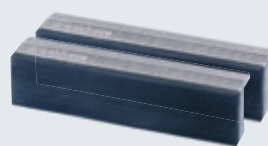

Μόλις κυκλοφόρησε, εντελώς πρωτοποριακό: Το νέο HEUER Compact με ταχεία ρύθμιση HEUER Quicklaunch. Με δυνατότητα άμεσης ρύθμισης ανοίγματος μέχρι 130 mm.

Ο προσαρτημένος σφιγκτήρας πάγκου καθιστά το HEUER Compact εξαιρετικά ευέλικτο. Μοντάρεται σε πάγκους εργασίας πάχους έως 60 mm.

Το σετ περιέχει επίσης: Μαγνητικές προστατευτικές σιαγώνες HEUER. Για κάθε τεμάχιο κατεργασίας η κατάλληλη επιφάνεια συγκράτησης:

Τύπος N (ουδέτερο)
Για χονδροειδούς έως μέσης κατεργασίας τεμάχια

Τύπος F Fiber (συνθετικό υλικό)
για τεμάχια με λεπτό φρεζάρισμα, τροχισμένες ή γυαλισμένες επιφάνειες

Τύπος G (λάστιχο)
για λεπτότοιχους σωλήνες και τεμάχια ειδικής κατασκευής καθώς και για ξύλινα και συνθετικά τεμάχια

Τύπος P (πρίσματα)
για τεμάχια πολλών και διαφόρων μορφών

Έτοιμο στη στιγμή: Το σετ Compact στο βαλιτσάκι εξασφαλίζει μέγιστη ευελιξία και λειτουργικότητα.

Βάρος του σετ: **7,95 kg**

Κωδικός-No. **118 003**

Τα πλεονεκτήματα με μια ματιά:

- + Λύση ευέλικτη, φορητή
- + Έτοιμο για άμεση χρήση χάρη στον προσαρτημένο σφιγκτήρα πάγκου
- + Ταχύτατη συγκράτηση τεμαχίων διαφόρων μεγεθών με μία μόνο στρέψη της μανέλας
- + Ευελιξία χάρη στα εύστοχα επιλεγμένα εξαρτήματα
- + Μεγάλη, 120 mm επιφάνεια σιαγώνων συγκράτησης συμπαγούς και ελαφριάς κατασκευής και δυνατότητα μεγάλου (-) ανοίγματος
- + Ιδανικό για τεχνικούς συναρμολόγησης και κινητά συνεργεία