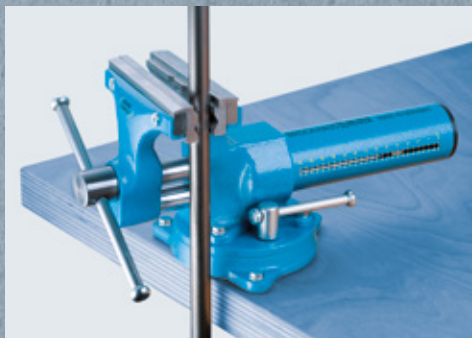

HEUER Compact on saanut nimensä äärimmäisen tehokkaan rakenteensa ansiosta. Muotoilussa on painotettu eniten toiminnallisuutta. Totutusta korkeasta BROCKHAUS HEUER -laadusta ei ole tingitty.

MAAILMANUUTUUS: HEUER Quick

Kohokohtana on aivan uudenlainen, käänteentekevä, pika-asetus HEUER

Quick. Sen turvin HEUER Compactin asetuksen muutos käy sananmukaisesti kädenkäänteessä – 0:sta 130 mm:iin 3 sekunnissa. Ja tämä käy kiristysvipuun kajoamatta! Avautuman osoitus edesauttaa esiasetusta. Optimaalisesti toimivan pika-asetuksen vaatimalla karan välöksellä ei ole vaikutusta leukojen yhdensuuntaisuuteen kiristysvaiheessa. Puristusjousi takaa varman lukittumisen haluttuun asentoon. Lukittuminen ilmenee näkyvällä ja kuuluvalla tavalla.

Lisäjoustavuudesta pitävät huolta vaihdettavat, käännettävät leuat, joissa on sileät ja pyälletyt puristuspinnat. HEUER Compactissa on tämän ohella etu- ja takaleuoissa integroidut putkileuat.

Mielekkäästi täydentäviä lisävarusteita ovat esimerkiksi HEUER-pöytäkiinnike 100 tai HEUER-kääntöpöytä 100 sekä laaja valikoima magneettileukoja.

HEUER Compact – monilahjakuus mukana kulkevassa koossa.

Leukojen leveys [mm]
Avautuma [mm]
Kidan syvyys [mm]
Putkileukoihin kiinnitettävän putken min/max-läpimitta [mm]
Lukumääräinen paino [kg]
Tuotento, Compact

120 130 65 15-50 10 4,5 118 001

Leukojen leveys [mm]
Tuotento, vaihtoleuka

120,5 116 120