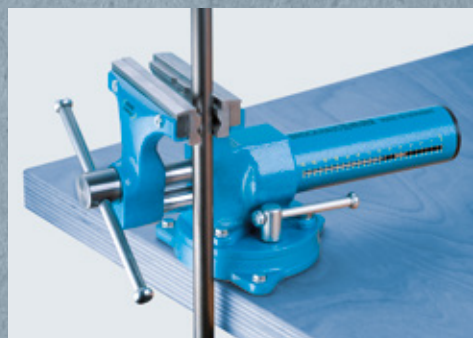

Le dimos el nombre de HEUER Compact debido a su construcción de gran eficiencia. Pusimos especial énfasis en su funcionalidad, con el alto nivel de calidad de todos los fabricados de BROCKHAUS HEUER.

NOVEDAD MUNDIAL: HEUER Quicklaunch

La característica principal es el novedoso y revolucionario sistema de ajuste

rápido HEUER Quicklaunch. Ello permite ajustar grandes diferencias de abertura en un santiamén – de 0 a 130 mm en 3 segundos, y esto sin tener que mover el bandeador. La escala que indica la medida de abertura facilita el ajuste previo. En todo esto, la paralelidad de las mordazas no queda influenciada por la holgura del husillo, la cual es necesaria para un ajuste rápido con un funcionamiento óptimo. Mediante un muelle de presión se garantiza la fijación segura en la posición deseada. Todo esto se puede percibir de manera audiovisual.

Un flexibilidad aún mayor se obtiene con las mordazas intercambiables y reversibles, con una cara lisa y otra grafilada. EL HEUER Compact incorpora también

una mordaza para redondos, integrada en las mordazas delantera y trasera. Se puede completar con el soporte de mesa HEUER 100 o el plato giratorio HEUER 100, además de la amplia gama de mordazas supletorias imantadas.

El HEUER Compact – nuestro multitalento en formato móvil.

Anchura de mordaza /mm	120
Capacidad de amarre/mm	130
Profundidad de amarre/mm	65
Capacidad de amarre de tubo max. Ø/mm	15-50
Ca. Peso/Kg	10
Nº de artículo Compact	4,5
	118 001

Anchura de mordaza /mm	120,5
Nº de artículo mordazas de recambio	116 120