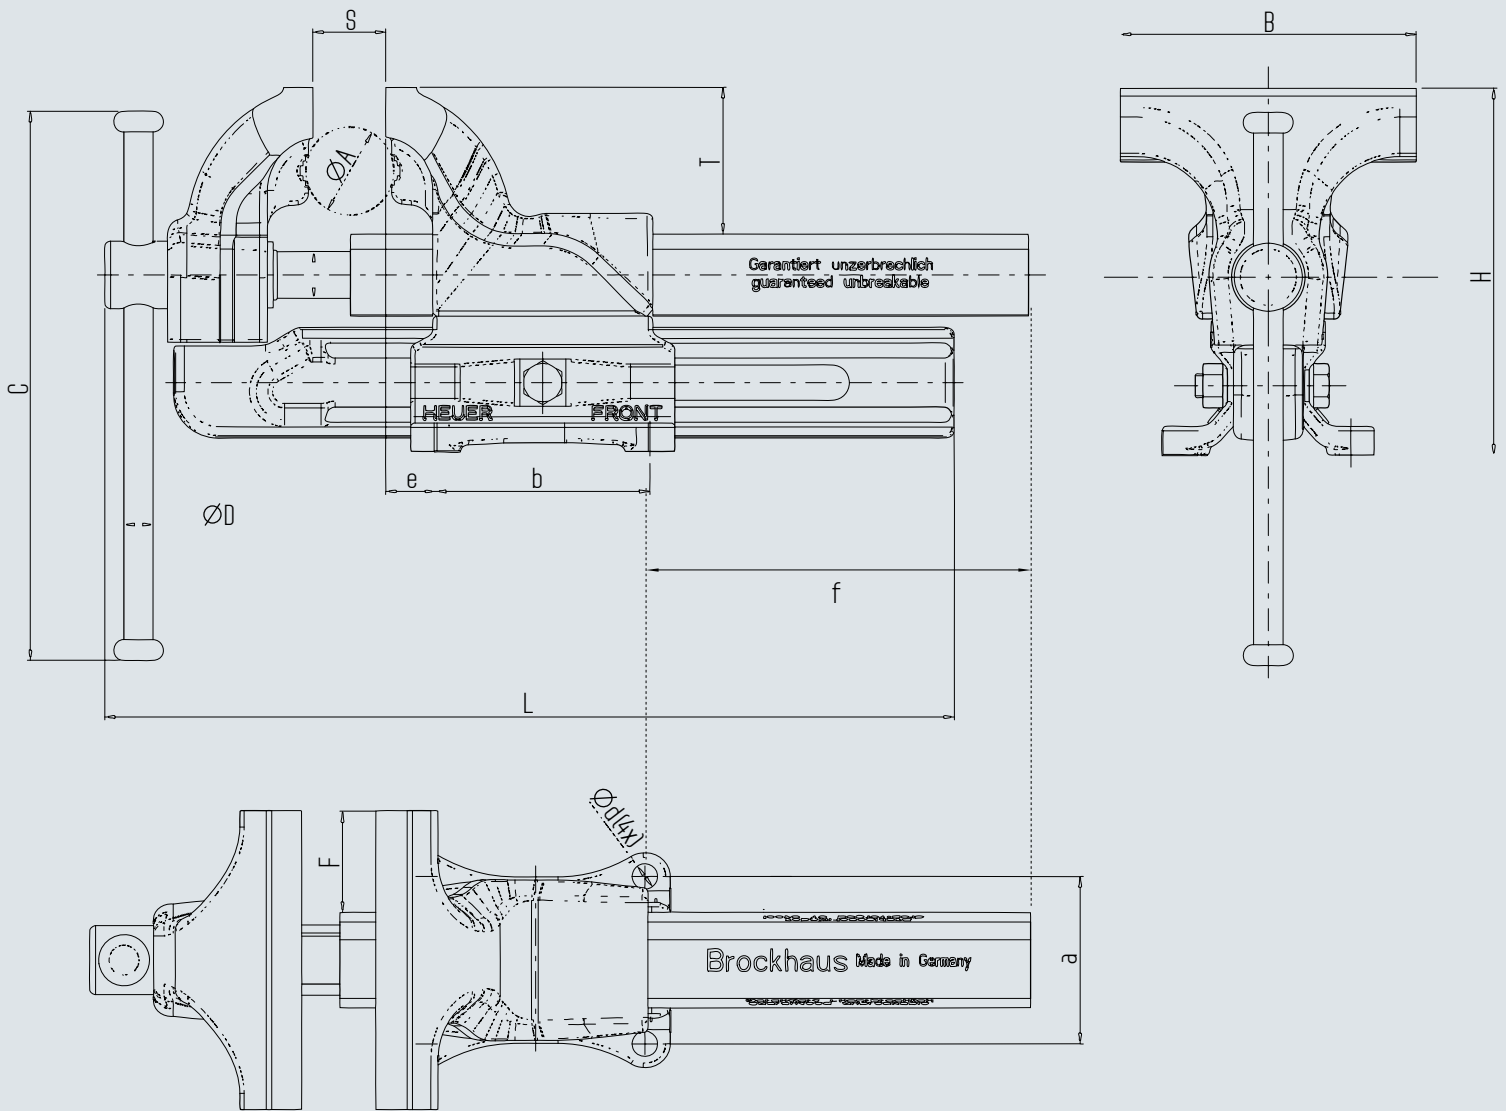

HEUER bankschroef

Technische gegevens:

Maat (mm)	B (mm)	L (mm)	H (mm)	C (mm)	ØD (mm)	a (mm)	b (mm)	Ød (mm)	e (mm)	f (mm)	Art.-Nr.
100	100	290	124	187	10	56	73	8,5	17	135	100 100
120	120	370	155	215	13	76	98	11	24	150	100 120
140	140	475	192	270	16	96	120	11	29	220	100 140
160	160	535	225	320	19	120	140	13	35	235	100 160
180	180	535	225	370	19	120	140	13	35	235	100 180

Maat (mm)	S (mm)	T (mm)	F (mm)	ØA (mm)	Spankracht (per Hand, kN)	Gewicht (kg)
100	125	50	34	16-30	$5/8'' - 1 3/16''$	4,5
120	150	65	40,5	16-55	$5/8'' - 2 3/16''$	9
140	200	80	47	27-70	$1 1/16'' - 2 3/4''$	16
160	225	100	55	27-100	$1 1/16'' - 4''$	27
180	225	100	65	27-100	$1 1/16'' - 4''$	29