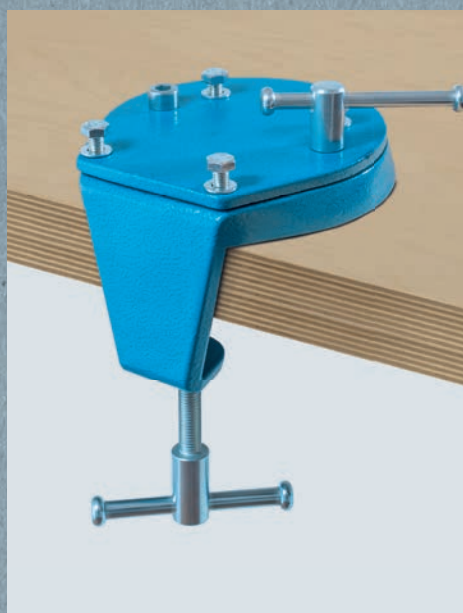

HEUER-draaiklem

Twee in één.

De HEUER-draaiklem combineert het beste van twee zinvolle aanvullingen voor de HEUER-bankschroef:

Eenzijds de draaitafel waarmee men de bankschroef tot 360° vrij horizontaal kan draaien. Door de stevige vastklemming met een kleine vergrendelstift volgens het beproefde HEUER-principe kunnen de draaiklem en de draaitafel exact op de gewenste positie stevig en veilig vastgezet worden.

Anderzijds de HEUER-tafelklem, om de bankschroef flexibel op ieder werkblad van maximaal 60 mm dikte te bevestigen – zonder boren van gaten, zonder beschadigen en snel. Dit creëert ruimte op het werkoppervlak en voor-

komt een omslachtige montage en demontage van de volledige bankschroef op de werkbank.

Dankzij de HEUER-draaiklem krijgt de bankschroef meteen twee extra uiterst praktische functies voor dagelijks gebruik.

Beide afzonderlijke producten beschikken over dezelfde bijzondere positieve eigenschappen. Net zoals de HEUER draaitafel heeft ook de HEUER draaiklem een gesloten vastzetplaat. Dit voorkomt dat vuil en slijpspanen in de geleiding binnendringen.

Draaikrans en vastzetplaat grijpen exact in elkaar en garanderen zo een precieze geleiding. De geleidingsoppervlakken zijn uiteraard bewerkt, om

een zo laag mogelijke weerstand bij de werking te garanderen.

De HEUER-draaiklem is beschikbaar voor bankschroeven met een bekbreedte van 100 en 120 mm.

De HEUER-draaiklem kunt u met slechts enkele handgrepen gemakkelijk en snel monteren en demonteren. De krachtige spil met de beproefde HEUER-vergrendelstift garandeert een eenvoudige en veilige bediening. De vier schroefgaten zijn op de HEUER-bankschroeven met een bekbreedte van 100 of 120 mm afgestemd.

Bekbreedte / mm	Ca. Gewicht / kg	werkblad dikte / mm	Artikelnummer
100	2,3	10 – 60	119 103
120	3,4	10 – 60	119 104

* Afgestemd op de HEUER-bankschroef