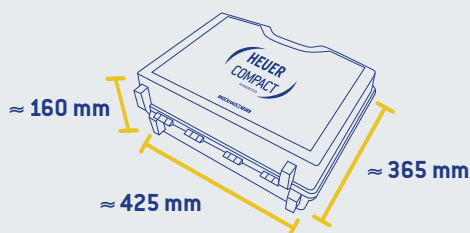

Compleet nieuw, absoluut innovatief: de nieuwe HEUER Compact met HEUER Quicklaunch snelverstelling. Traploos instelbaar tot een spanwijdte van 125 mm.

Door de gemonteerde tafelklem is de HEUER Compact extreem mobiel. Te monteren op tot 60 mm sterke werkbladen.

In de set begrepen: een HEUER magnetische beschermbecken. Voor ieder werkstuk het passende spanvlak:

Type N (Neutraal)
voor grof tot middelfijn
bewerkte werkstukken

Type F (Fiber)
voor werkstukken met fijn
gefreesde, geslepen of
gepolijste oppervlakken

Type G (Rubber)
voor dunwandige buizen en
voorgevormde modellen alsmede
onderdelen uit hout en kunststof

Type P (Prisma)
voor werkstukken in
allerlei vormen

Bliksemsnel gereed: de Compact kofferset
biedt maximale mobiliteit en functionaliteit.