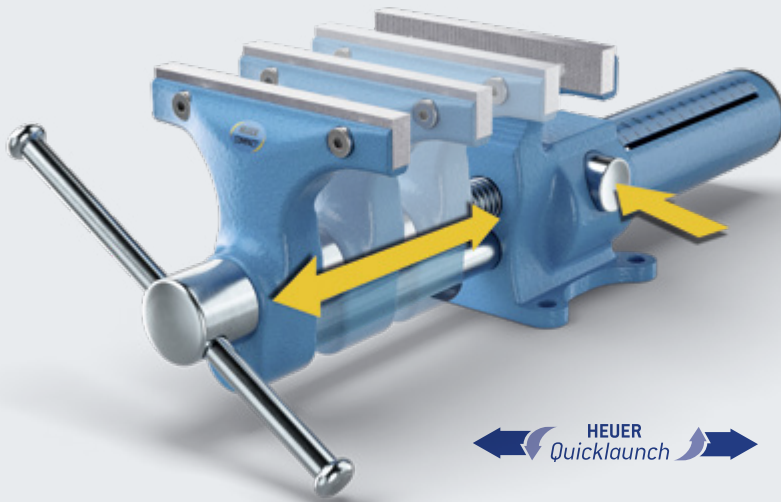

HEUER Compact set

De nieuwe HEUER Compact met snelverstelling
HEUER Quicklaunch in een praktische kofferset

HEUER
Quicklaunch